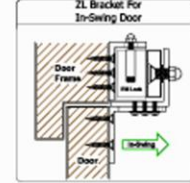

# MAGNETIC U Bracket

- + U Bracket
- + สำหรับใช้กับกลอนแม่เหล็กไฟฟ้า

## U Bracket

- สำหรับประตูกระจกบานเปลือยล่าง

### การติดตั้ง U Bracket

รูปการติดตั้งกลอนแม่เหล็ก  
กับ U Bracket สำหรับประตู  
บานเปลือยล่าง

รูปการติดตั้งกลอนแม่เหล็ก  
แบบปกติ (เข้าประตูแบบตั้ง)