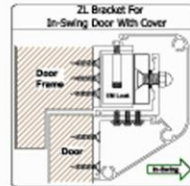

# MAGNETIC U Bracket

- + U Bracket
- + สำหรับใช้กับกลอนแม่เหล็กไฟฟ้า

## U Bracket

- สำหรับประตูกระจกบานเปลือยล่าง

### การติดตั้ง U Bracket

รูปการติดตั้งกลอนแม่เหล็ก  
กับ U Bracket สำหรับประตู  
บานเปลือยล่าง

รูปการติดตั้งกลอนแม่เหล็ก  
แบบปกติ (เข้าประตูแบบตั้ง)