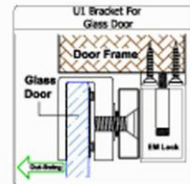

รูปการติดตั้งกลอนแม่เหล็ก
กับ U Bracket สำหรับประตู
บานเปลือยล่าง